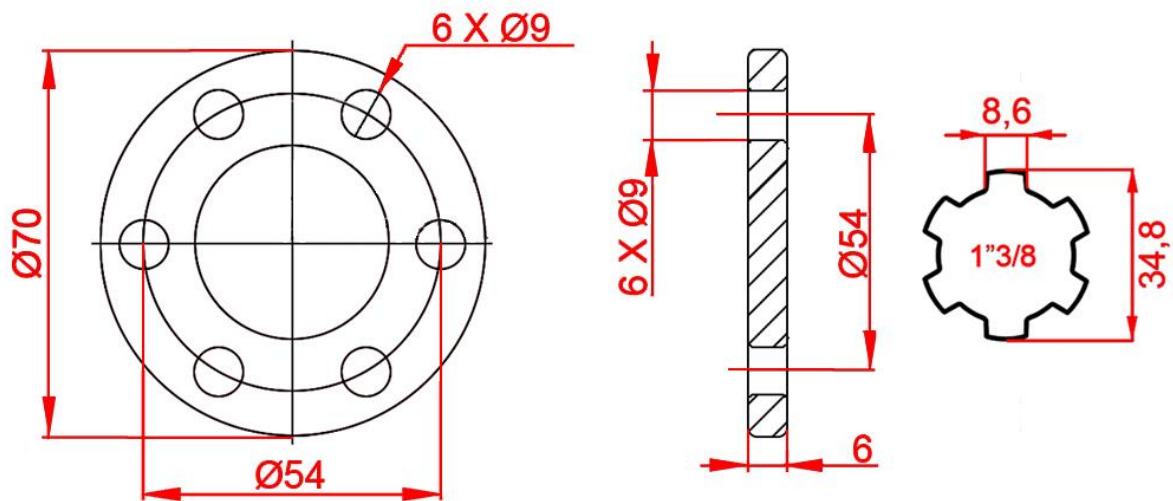

## TEHNIČNI LIST - DIMENZIJE

#### 6 LUKENJ

ŠIFRA	NOTRANJI PROFIL	PRIROBNICA $\varnothing$ (mm)	DEBELINA PRIROBNICE (mm)	LUKNJA $\varnothing$ (mm)	SKUPNA DOLŽINA (mm)
100057	1" 3/8	70	6	9	90